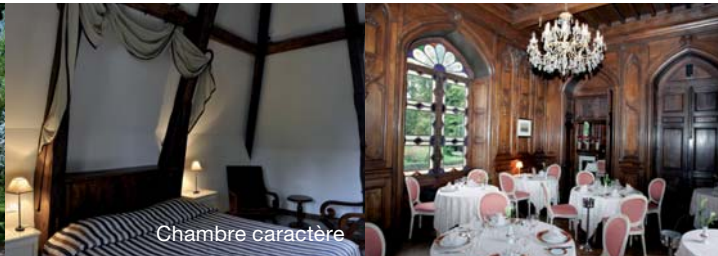

CHÂTEAU DE MAULMONT

Auvergne

Forfait 2 personnes en demi-pension 4 jours + 3 nuits
ou 3 jours + 2 nuits

Présentation

Chambre caractère

Situé entre Vichy et Clermont-Ferrand, le Château de Maulmont, ancien rendez-vous de chasse de la Princesse Adélaïde, vous offre un accueil chaleureux dans un cadre exceptionnel.

Le château, entièrement rénové, a conservé l'essentiel des éléments de son décor origine – notamment les magnifiques salles aux fenêtres avec vitraux d'époque et entièrement lambrissées de chêne. Aujourd'hui, c'est une gracieuse demeure confortable et accueillante avec des chambres de charmes, un restaurant gastronomique, et une terrasse avec vue imprenable sur la vallée de l'Allier.